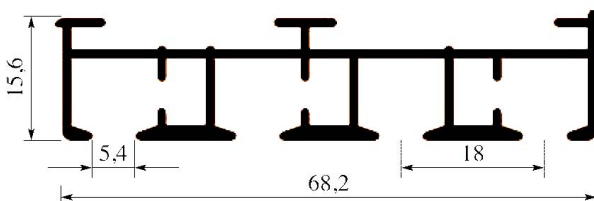

PANEL VODILICA 4 KANALA