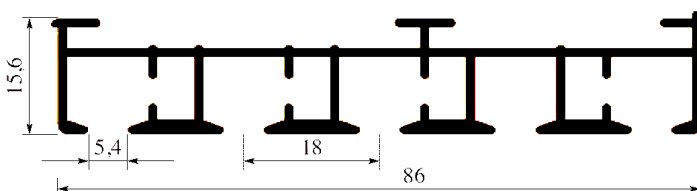

PANEL VODILICA 5 KANALA

Molimo vas da prilikom naručivanja komponentni **OBVEZNO** navedete šifru artikla kako bi se izbjegle eventualne pogreške!