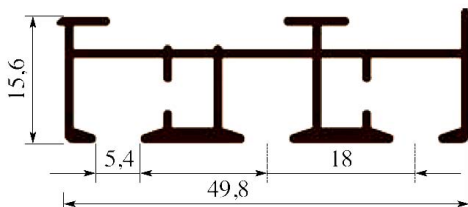

PANEL VODILICA 3 KANALA