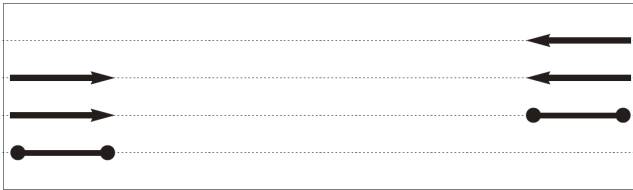

Panel vodilica 4 kan. FZ1204 TIP 1 - OTVOREN

Panel vodilica 4 kan. FZ1204 TIP 2 - ZATVOREN

Panel vodilica 4 kan. FZ1204 TIP 2 - OTVOREN

Opcije otvaranja panel vodilica - PANEL VODILICA SA ŠPAGOM

Panel vodilica 4 kan. FZ1204 TIP 3 - ZATVOREN