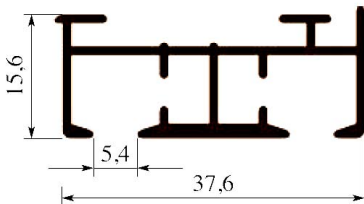

Opis artikla	Šifra artikla	Jed.mj.
Skupljač špaga	FZ1229	kom.
Pomični nosač 11- 17 cm	FZ1250	kom.
Graničnik	FZ1247	kom.

Opis artikla	Šifra artikla	Jed.mj.	
Špaga za povlačenje 2,0mm	XZV11/350	met.	
Povlakač	100cm	Z33	kom.
	125cm	Z34	kom.
	150cm	Z35	kom.
Uteg za špagu	FZ1256	kom.	
Vijak i tipla 6 mm	Z224	kom.	
		VIJAK 6 MM	
	Z53	kom.	
		TIPLA 6 MM	

PANEL VODILICA 2 KANALA