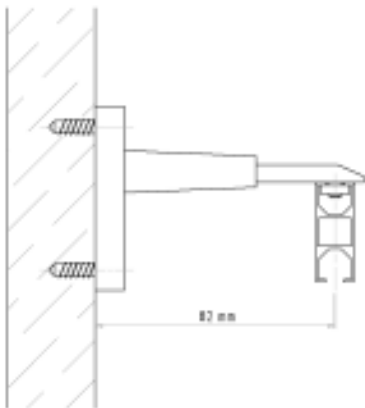

Montaža

Stropna montaža 1 vod.
sa nosačem AL0487K

Zidna montaža 1 vod.
sa nosačem AL0481K

Stropna montaža 1 vod.
sa nosačem AL0471

Zidna montaža 1 vod.
sa nosačem AL2525K

Raspored V-nosača na
vodilici

Stropni nosač AL0471 / 0473