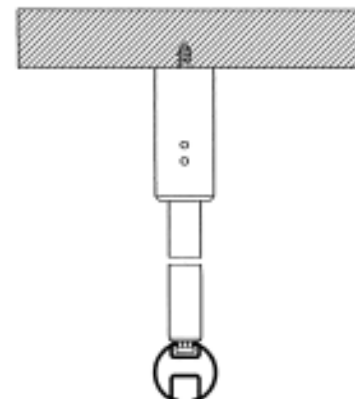

Opis artikla	Šifra artikla	Jed.mj.
Stropni nosač 1 met. 	alu	AL0471 kom.
	bijeli	AL0471 kom.
Stropni nosač 1,5 met. 	alu	AL0473 kom.
	bijeli	AL0473 kom.
V - nosač 	alu	AL0472 kom.
	bijeli	AL0472 kom.

Molimo vas da prilikom naručivanja komponentni **OBVEZNO** navedete šifru artikla kako bi se izbjegle eventualne pogreške!

Montaža

Stropna montaža 1 vod.
sa nosačem AL0487K

Stropna montaža 2 vod.
sa nosačem AL0488K

Stropna montaža 1 vod
sa nosačem AL0471

Stropni nosač AL0471 / 0473

Zidna montaža 1 vod.
sa nosačem AL2525K

Zidna montaža 2 vod
sa nosačem AL2511K