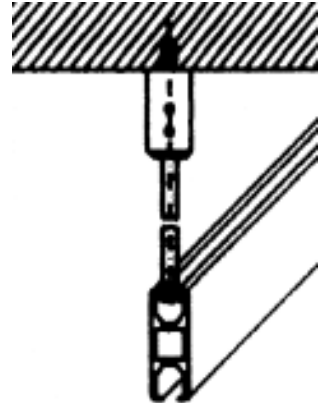

Opis artikla	Šifra artikla	Jed.mj.
Stropni nosač 1 met. 	alu	AL0471 kom.
	bijeli	AL0471 kom.
Stropni nosač 1,5 met. 	alu	AL0473 kom.
	bijeli	AL0473 kom.

Molimo vas da prilikom naručivanja komponentni **OBVEZNO** navedete šifru artikla kako bi se izbjegle eventualne pogreške!

Montaža

Stropna montaža 1 vod.
sa nosačem AL0487K

Zidna montaža 1 vod.
sa nosačem AL0481K

Stropna montaža 1 vod.
sa nosačem AL0471

Zidna montaža 1 vod.
sa nosačem AL2525K

Raspored V-nosača na
vodilici

Stropni nosač AL0471 / 0473