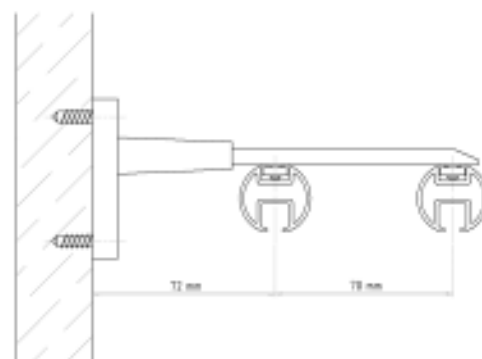

Montaža

Stropna montaža 1 vod.
sa nosačem AL0487K

Stropna montaža 2 vod.
sa nosačem AL0488K

Stropna montaža 1 vod
sa nosačem AL0471

Stropni nosač AL0471 / 0473

Zidna montaža 1 vod.
sa nosačem AL2525K

Zidna montaža 2 vod
sa nosačem AL2511K