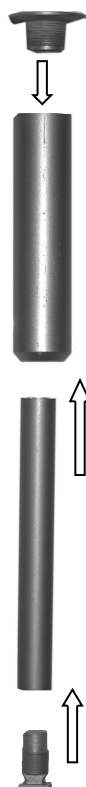

Standardne boje: alu eloksirana, bijela

Montaža:
AL400 - 1 kanal na strop
Pribor:
klizači AL2503
završni čepovi AL2504
završne kape AL0405
stropni nosači AL0487K
vijci Z224 i tiple Z53

Montaža:
AL400 - 1 kanal na zid
Pribor:
klizači AL2503
završni čepovi AL2504
završne kape AL0405
zidni nosači AL2525K
vijci Z224 i tiple Z53

Montaža:
AL400 - 2 kanala na strop
Pribor:
klizači AL2503
završni čepovi AL2504
završne kape AL0405
stropni nosači AL0488K
vijci Z224 i tiple Z53

Montaža:
AL400 - 2 kanala na zid
Pribor:
klizači AL2503
završni čepovi AL2504
završne kape AL0405
zidni nosači AL2511K
vijci Z224 i tiple Z53

	Opis artikla	Šifra artikla
 Naručeni polumjer	Krovna kosina	AL5004
 Radius 25 cm	Krovna kosina 90°	AL5003

Komponente za aluminijsku vodilicu AL400

Opis artikla	Šifra artikla	Jed.mj.	Opis artikla	Šifra artikla	Jed.mj.
Vodilica AL400	alu AL400	met.	Klizač s kotačićem	AL7802	kom.
	bijela AL400	met.			
U KOMADU (6 met.)	maksimalna dužina vodilice - 6 met.				
Vodilica AL400	alu AL400A	met.	Metalna kvačica	alu AL2513	kom.
	bijela AL400A	met.			
REZANA	maksimalna dužina vodilice - 6 met.				
Klizač + S - kvačica	AL7740	kom.	Završni čep	AL2504	kom.
					
Završna kapa	alu AL0405	kom.	Završni čep	AL3896	kom.
	bijela AL0405	kom.			
Završna kapa	alu AL0405	kom.	Zidni nosač	alu AL0521K	kom.
	bijela AL0405	kom.		bijeli AL0521K	kom.
Klizač	AL2503	kom.	Zidni nosač	alu AL7813K	kom.
				bijeli AL7813K	kom.
Oсни klizač	AL2501	kom.	Profilna spojnica	mesing AL7337	kom.
					
Klizač - " šestica "	AL2502	kom.	Premosnica	alu AL0520	kom.
				bijela AL0520	kom.
Klizač s kotačićem	AL2507	kom.	T - spojnica	alu AL0522	kom.
				bijela AL0522	kom.
Klizač	AL2515	kom.	Vijak i tipla 6 mm	Z224	kom.
					vijak 6 mm
				Z53	kom.
					tipla 6 mm

Montaža

Stropna montaža 1 vod.
sa nosačem AL0487K

Stropna montaža 2 vod.
sa nosačem AL0488K

Stropna montaža 1 vod
sa nosačem AL0471

Stropni nosač AL0471 / 0473

Zidna montaža 1 vod.
sa nosačem AL2525K

Zidna montaža 2 vod
sa nosačem AL2511K