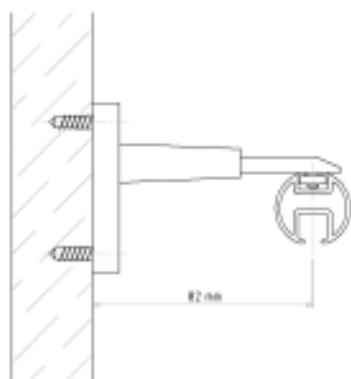

Montaža

Stropna montaža 1 vod.
sa nosačem AL0487K

Stropna montaža 2 vod.
sa nosačem AL0488K

Stropna montaža 1 vod
sa nosačem AL0471

Stropni nosač AL0471 / 0473

Zidna montaža 1 vod.
sa nosačem AL2525K

Zidna montaža 2 vod
sa nosačem AL2511K