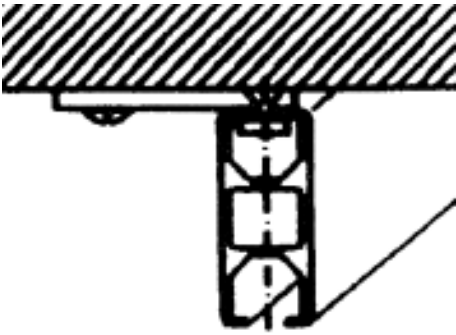

Montaža

Stropna montaža 1 vod.
sa nosačem AL0487K